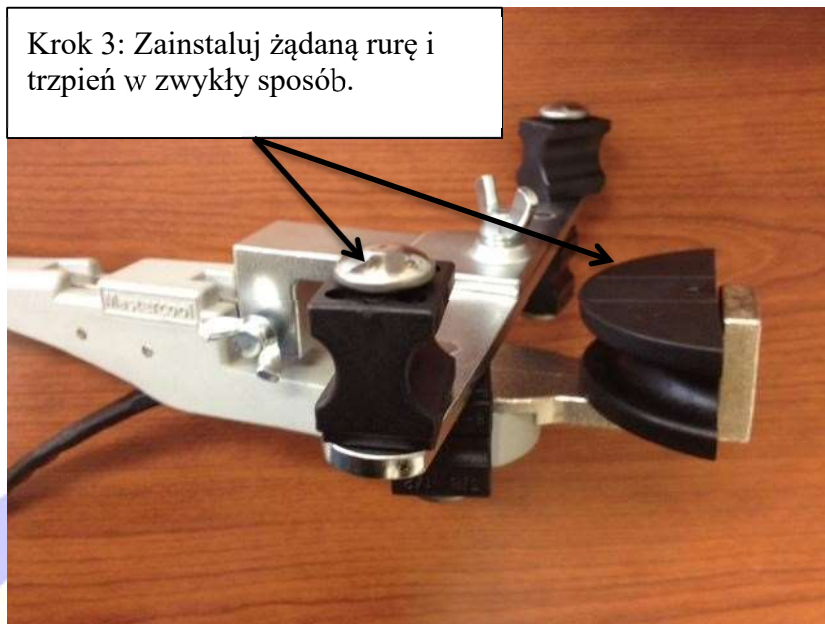

Przedsiębiorstwo Produkcyjno Handlowo Usługowe

ReBaNo

Renata i Bartosz Nowaczy

ul. Kopanina 39, 60-105 Poznań

tel./faks: +48 61 657-93-65, e-mail: biuro@rebano.pl

NIP: 779-103-65-86, REGON: 630603794

Rok założenia 1996

Krok 3: Zainstaluj żądaną rurę i trzpień w zwykły sposób.