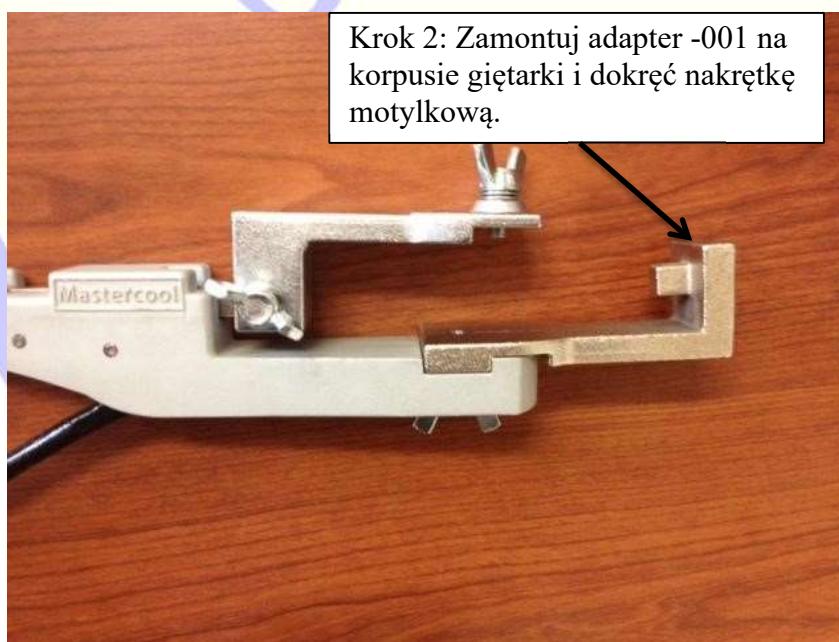

70070-RD

Adapter do giętarki kuszowej do wykonywania łuków zewnętrznych

Przedsiębiorstwo Produkcyjno Handlowo Usługowe

ReBaNo

Renata i Bartosz Nowaczy

ul. Kopanina 39, 60-105 Poznań

tel./faks: +48 61 657-93-65, e-mail: biuro@rebano.pl