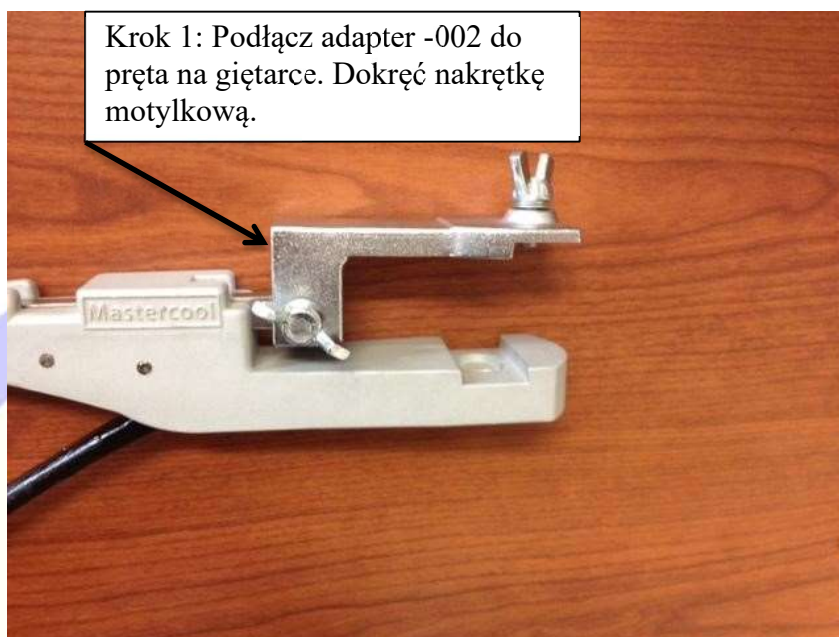

70070-RD

Adapter do giętarki kuszowej do wykonywania łuków zewnętrznych

Przedsiębiorstwo Produkcyjno Handlowo Usługowe

ReBaNo

Renata i Bartosz Nowaczy

ul. Kopanina 39, 60-105 Poznań

tel./faks: +48 61 657-93-65, e-mail: biuro@rebano.pl